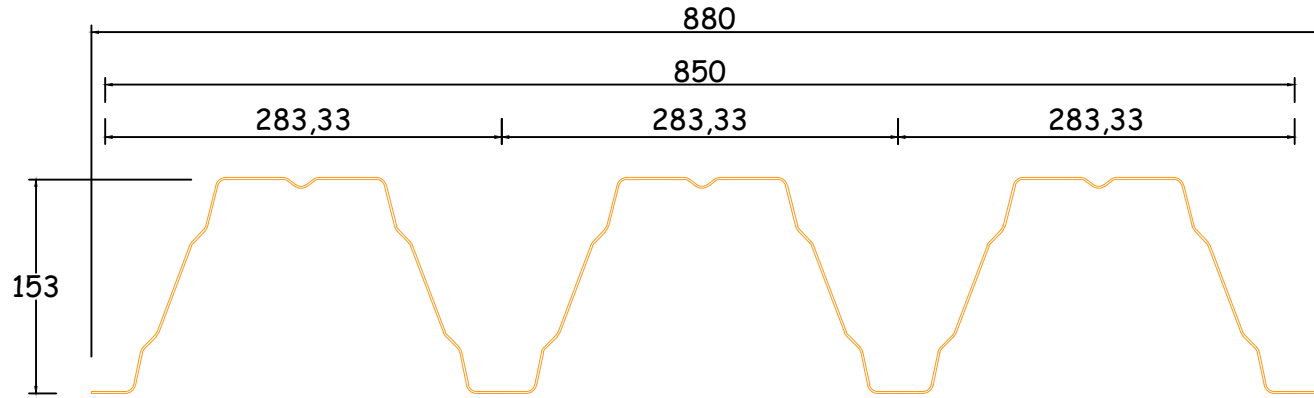

153/850 TRAPEZ

Düz Döşeme

Ters Döşeme